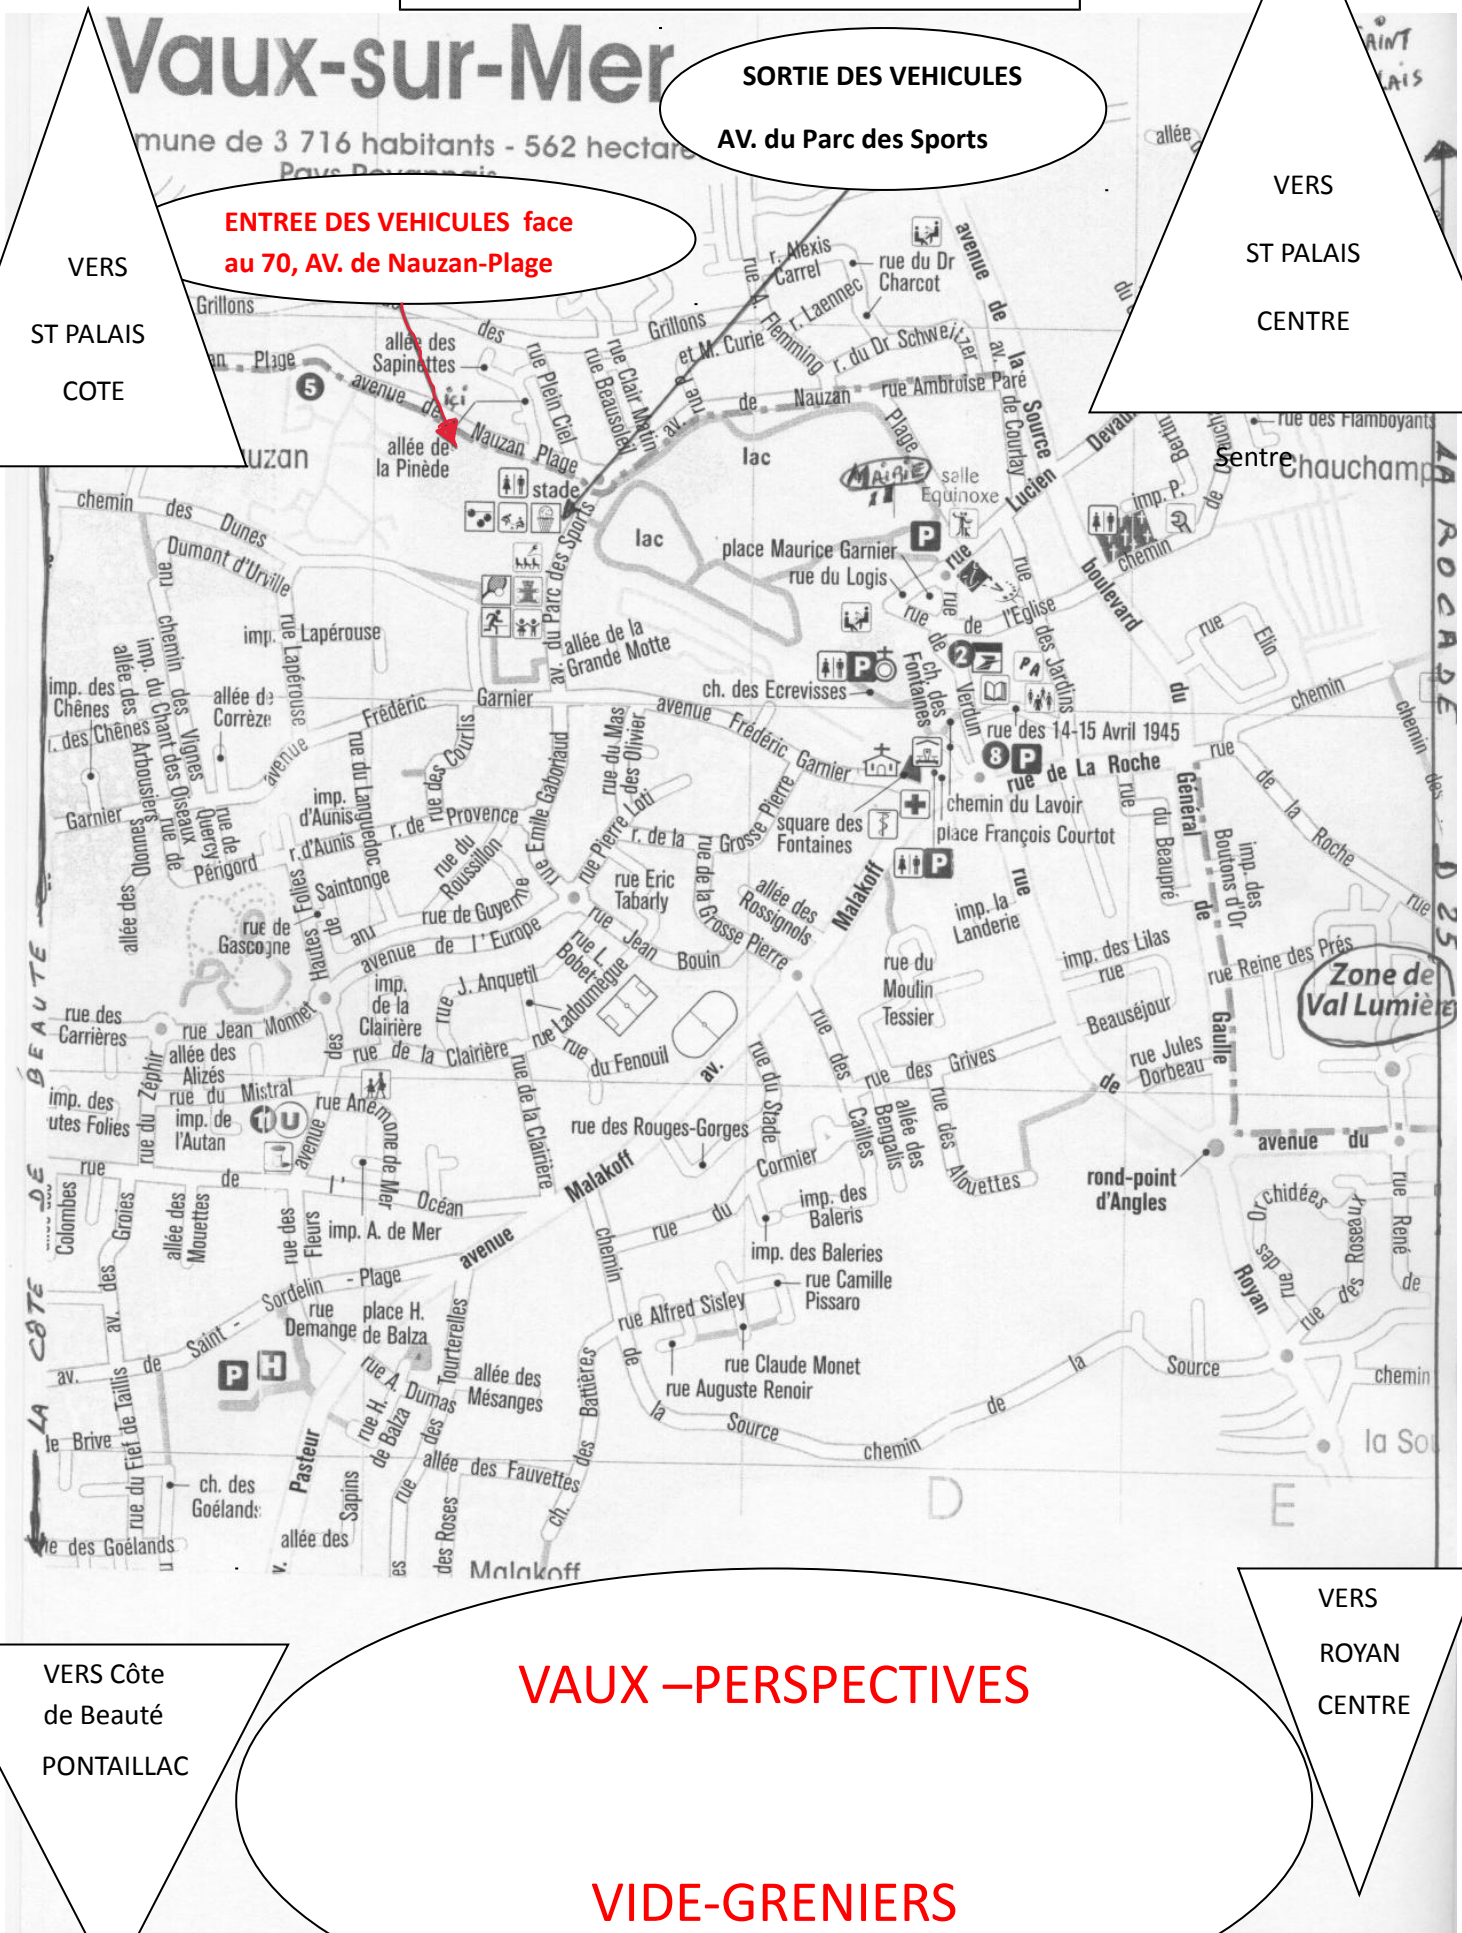

PLAN D'ENTREE ET DE SORTIE DES VEHICULES

SORTIE DES VEHICULES

AV. du Parc des Sports

ENTREE DES VEHICULES face  
au 70, AV. de Nauzan-Plage

VERS

ST PALAIS

COTE

VERS

ST PALAIS

CENTRE

VERS Côte  
de Beauté  
PONTAILLAC

VAUX - PERSPECTIVES

VIDE-GRENIERS

VERS

ROYAN

CENTRE